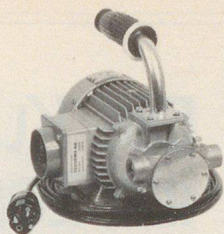

JABSCO-Pumpen

sind selbstansaugend. Sie entleeren Schächte, Keller, Tanks, Chemikalienbehälter und fördern auch verschmutzte oder korrosive Flüssigkeiten.

- kleiner Preis, grosse Leistung.
- Leistung: 3 bis 500 l/min, bis 45 m WS
- 30 Modelle, Kompakteinheiten mit Motor.
- Pumpen und Motore ab Lager lieferbar.

Tel. Beratungs- und Offertdienst. Eigener Service.

TECHEMA AG 4012 Basel, Tel. 061-43 45 09

*Le courant
Bosch rend
indépendant
du réseau.*

Génératrices Bosch
Groupes électrogènes
de secours Bosch
Eclairage mobile
de secours Bosch

BOSCH Robert Bosch S.A., Vente Eisemann
78, rue de Lausanne, 1211 Genève 2, Tél. 022 31 32 00

Vergessen Sie bitte alles, was Sie bisher über Rohrverbindungen mit Flanschen, Verschraubungen etc. gehört haben...

Was steckt dahinter?

Ohne jegliche Bearbeitung der Rohr-Enden und ohne genaues Zusammenpassen setzen Sie einfach die neue Straub-Kupplung auf und verbinden

damit Rohre zu enorm zugfesten, absolut dichten und langlebigen Leitungen und dies bis zu einem Betriebsdruck von 16 kp/cm².

Fragen Sie uns an!

Sie müssen unbedingt wissen, wie Sie von unserer Kupplung profitieren können. Viele arbeiten heute schon mit dieser neuartigen Rohrverbindungstechnik.

... denn mit der STRAUB-GRIP 16-T 100 verbinden Sie jetzt viel einfacher, schneller und sicherer.