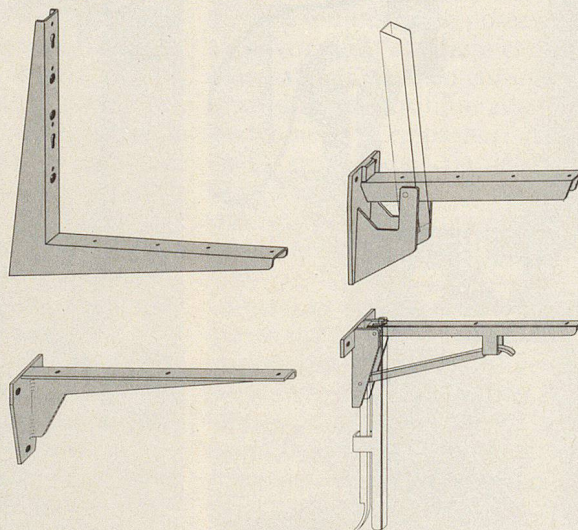

Seine Antwort:
Fehlerstrom (FI)-
Schutztechnik
mit Apparaten
vom Spezialisten:
CMC Carl Maier + Cie AG
Schaffhausen **CMC**

FI-geschützt –
weil's nützt

Konsolen Klappkonsolen Sitzbankkonsolen

- Tragkraft 150-500 kg pro Paar
- Ab Lager lieferbar
- Ausladung 80-780 mm
- Im Eisenwarenhandel erhältlich