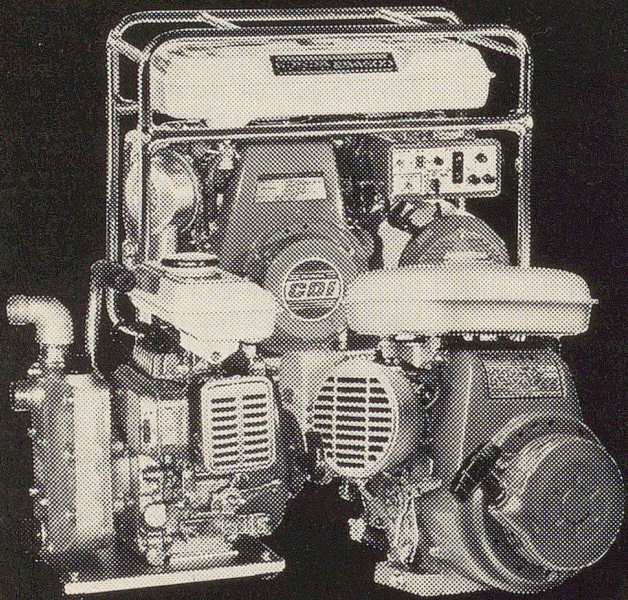

Download PDF: 01.04.2025

ETH-Bibliothek Zürich, E-Periodica, <https://www.e-periodica.ch>

HONDA LES 4 TEMPS DES 4 SAISONS

15 générateurs

De 300 à 5500 W et de Fr. 900.- à Fr. 6800.-.
Courant alternatif ou continu, avec et sans
démarrateur électrique. Mille applications.