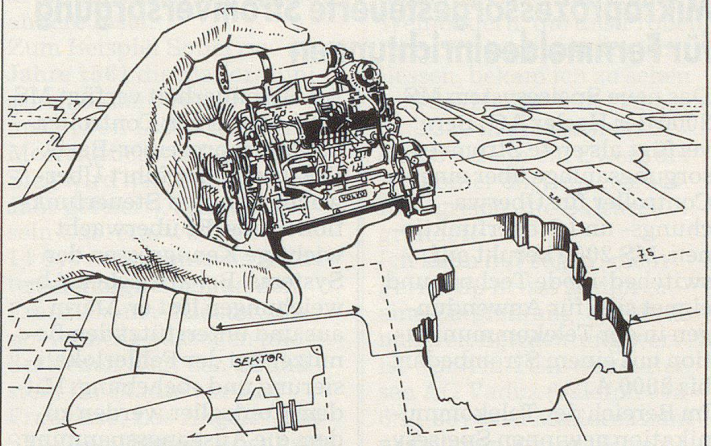

ANSON liefert preisgünstig:

Abzughauben/ Kapellen

Vorfabriziert für perfekte Arbeitsplatz-Absaugung in Versuchslokalen, Labors, Werkstätten etc. Zahlreiche Modelle. Preisgünstig!

ANSON mobilair

Tragbare Gebläse für Schacht-, Silo- und Kellerentlüftung. Feuerwehr/Zivilschutz. Benzin 2,5 PS, 2400 m³/h. Ab Fr. 1550.—

Luftvorhänge für Eingangstüren

Verhindern Zugscheinungen und sparen massiv Heizkosten. Im Sommer kein Eindringen von Aussenluft. Einfach einzubauen. Ab Fr. 517.—

Fragen Sie uns an! ANSON AG 01/461 11 11
Friesenbergstrasse 108 8055 Zürich

Passt in jedes System.

Volvo Penta hat auch für Ihre Einsatzbereiche die passenden Kräfte. In der richtigen Grösse und mit der richtigen Leistung. Und in jeder Variante zuverlässig und wirtschaftlich.

Volvo (Suisse) SA,
3250 Lyss, Tel. 032 84 71 11

VOLVO PENTA

Ihr Partner für Industriemotoren.

GRIM

Z 1/87

Gestell / Hurde = Schutzraumliege TG 80

Jede in Friedenszeiten beschaffte und erstellte Schutzraum-Einrichtung erhöht die Wirksamkeit des Zivilschutzes im Ernstfall!

Die schockgeprüfte **Schutzraumliege TG 80** stimmt in den Grundzügen mit der stapelbaren BZS-Liege aus Holz (Einsatzunterlage 1322-00/3, vom März 1983) überein. Darüber hinaus ist die **Schutzraumliege TG 80** leichter montierbar und demontierbar. Sie eignet sich deshalb speziell auch als **Gestell oder Hurde** für die friedensmässige Nutzung des Schutzraum-Kellers.

Wir erstellen Ihnen die kompletten

Stücklisten

Wir liefern Ihnen den

Beschlagesatz

Neu!

Schutzraumliegen TG 80 für öffentliche Schutzräume mit Bundesbeitrag

**Metallwarenfabrik
Nägeli AG**
CH-8594 Güttingen
Telefon 072 65 11 11 Telex 882 218

Stanzteile
Werkzeuge

Kleinapparatebau
Stahlkugeln

Baum-, Reb- und
Gartenscheren