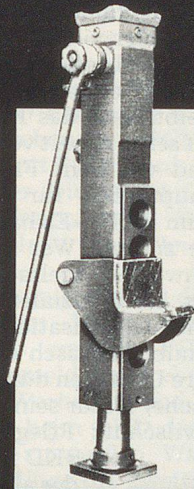

# WEBER-HYDRAULIK

Typ „HV“ mit zwei Hubkolben, geschlossene Bauart von 2 - 12 t Hubkraft, 5 Modelle

Hydraulik-Hebezeug „Büffel“ für Hubkräfte von 5 - 20 t für rauhen Einsatz zum Heben, Drücken, Schieben, 10 verschiedene Ausführungen, einfach in der Bedienung, ideal im Einsatz, mit Überlastsicherung