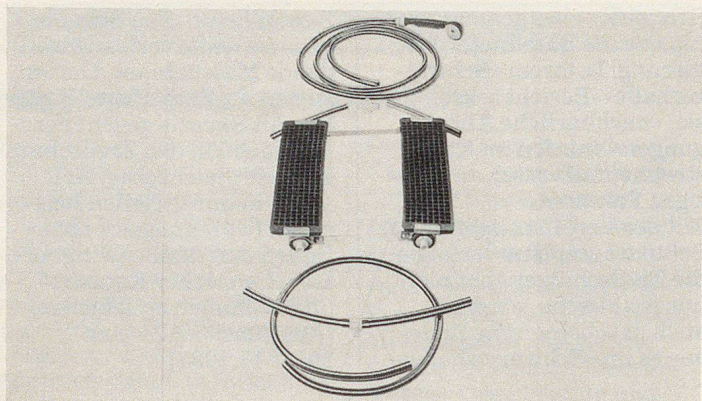

Download PDF: 14.03.2025

ETH-Bibliothek Zürich, E-Periodica, <https://www.e-periodica.ch>

L'hygiène dans les abris

Des douches sans eau de conduite avec la douche mobile EDZ

La douche mobile EDZ, appareil robuste et conforme aux exigences militaires (elle fait partie de la liste des acquisitions de l'armée des Etats-Unis), a été conçue pour les situations d'urgence, telles que, par exemple, mise hors service du réseau d'alimentation en eau potable, ainsi que comme équipement sanitaire dans les postes extérieurs temporaires, camps, hébergements de secours, camps de sinistrés et de réfugiés, etc., qui ne peuvent pas être reliés aux réseaux existants de conduites sous pression, ou alors à des coûts excessifs. L'appareil est un système à double pompe comprenant une plate-forme surmontant des pompes aisément actionnables par pression du pied. Cet appareil polyvalent convient aussi idéalement comme pompe à eau ou à liquide actionnée par la force musculaire.