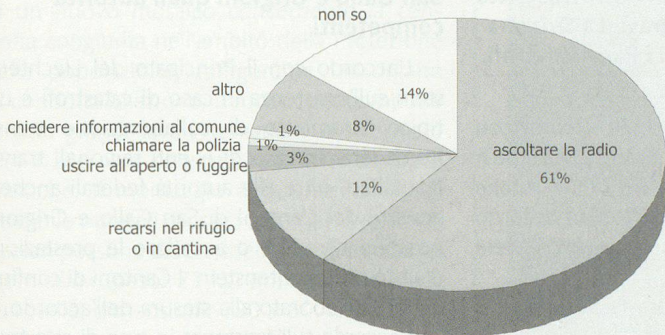

zione dà sicurezza

Non tutti sanno che cosa fare in caso d'allarme

Base: 902 intervistati

«Lei sa che cosa bisogna fare per prima cosa quando in caso d'emergenza risuona il segnale d'allarme generale, un suono modulato e continuo?»