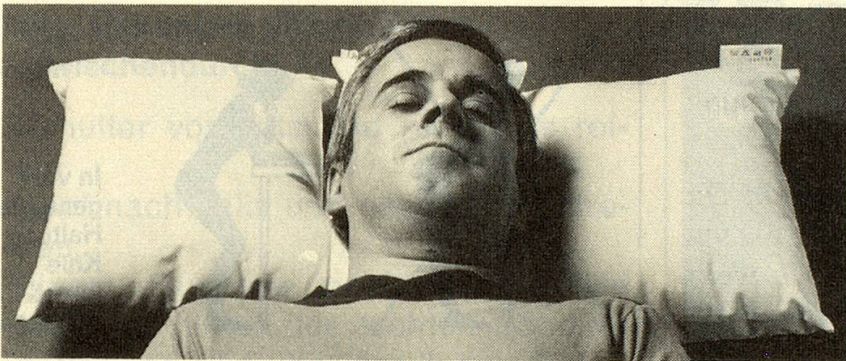

falsch:

zu hohe Lagerung

zu tiefe Lagerung

Die internationale Lattoflex-Schlaffor-
schung entwickelte in Zusammenarbeit
mit Ärzten LAKO-VITAL, das Spezial-
kopfkissen, welches die anatomisch kor-
rekte Ruhelage ermöglicht.
Halswirbelsäule, Nacken und Kopf wer-
den mit LAKO-VITAL ihrer natürlichen
Form entsprechend gestützt und kom-
fortabel eingebettet.

lattoflex
international

Richtig und wichtig!

anatomisch richtige Lage auf der Seite

auf dem Rücken

das einzige Kopfkissen, das allen Anforderungen entspricht

LAKO-VITAL

Jeder Mensch hat seine individuelle
Kopf- und Nackenform, unterschied-
liche Schulterbreiten und auch persön-
liche Schlafgewohnheiten. Nur ein ver-

fixierten Form nicht verändern.

Ob Sie in der Rücken- oder Seitenlage
schlafen, auf LAKO-VITAL sind Sie im-
mer richtig gebettet. Das Resultat: bes-
serer Schlaf, weniger Beschwerden,
mehr Lebensfreude!