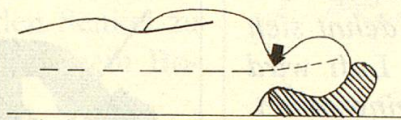

Download PDF: 15.03.2025

ETH-Bibliothek Zürich, E-Periodica, <https://www.e-periodica.ch>

Kopfwahl, Migräne, Nackenbeschwerden...

Wenn Ihr Kopf nachts falsch liegt, wird die Halswirbelsäule unnatürlich gebogen. Dieser «Knick im Genick» kann Ursache mancher Beschwerden sein:

Bandscheibenleiden
Muskelverspannungen
Nackenschmerzen

Kopfwahl, Migräne und Schwindel (her-
vorgehoben durch die Kompression der
Adern, was eine Minderdurchblutung
des Gehirns zur Folge haben kann).

Der Knick im Genick

falsch:

zu hohe Lagerung

zu tiefe Lagerung

Die internationale Lattoflex-Schlaffor-
schung entwickelte in Zusammenarbeit
mit Ärzten LAKO-VITAL, das Spezial-
kopfkissen, welches die anatomisch kor-
rekte Ruhelage ermöglicht.
Halswirbelsäule, Nacken und Kopf wer-
den mit LAKO-VITAL ihrer natürlichen
Form entsprechend gestützt und kom-
fortabel eingebettet.