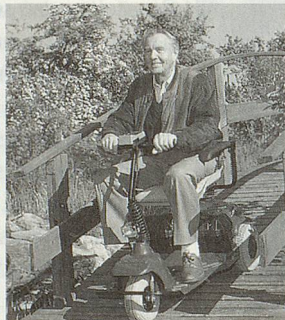

Auch wenn Sie das Gehen rasch ermüdet – bleiben Sie mobil und unabhängig. Der **Fortress Elektro-Scooter** hilft Ihnen dabei. Der Fortress fährt auf drei Rädern, ist einfach zu bedienen und sehr wendig. Die breiten Reifen sorgen auch bei schwierigen Bodenverhältnissen für eine ruhige, komfortable und sichere Fahrt. Für bequemes Ein- und Aussteigen sorgt der seitlich schwenkbare Sitz mit hochklappbaren Armlehnen.