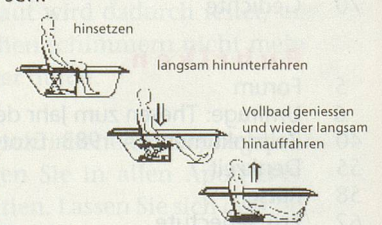

Der Minor-Badelift ist sehr stabil, rutscht nie, benötigt keine Montage und beschädigt Ihre Badewanne nicht.

Ja, senden Sie mir kostenlos Unterlagen über

☐ **Medos**   ☐ **Scooter**   ☐ **Amiroll**   ☐ **Badelift**

Vorname _____

Name _____

Strasse _____

PLZ/Ort _____

Bitte einsenden an AUFORUM, Emil Frey-Strasse 137, 4142 Münchenstein ZL

AUFORUM

Emil Frey-Strasse 137, 4142 Münchenstein
Telefon 061 411 24 24, Fax 061 411 22 01