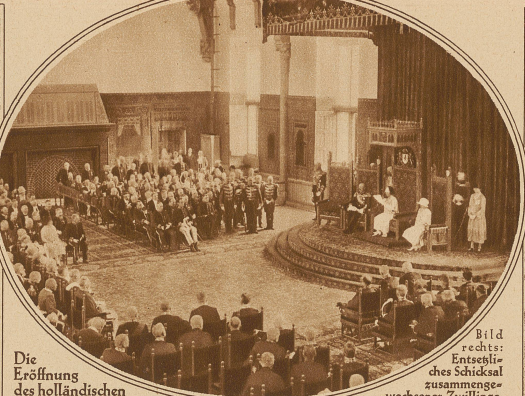

Die Eröffnung des holländischen Parlaments. Königin Wilhelmine der Niederlande beim Verlesen der Thronrede im Rittersaal. Ihr zur Seite Prinz Hendrik und Prinzessin Juliana