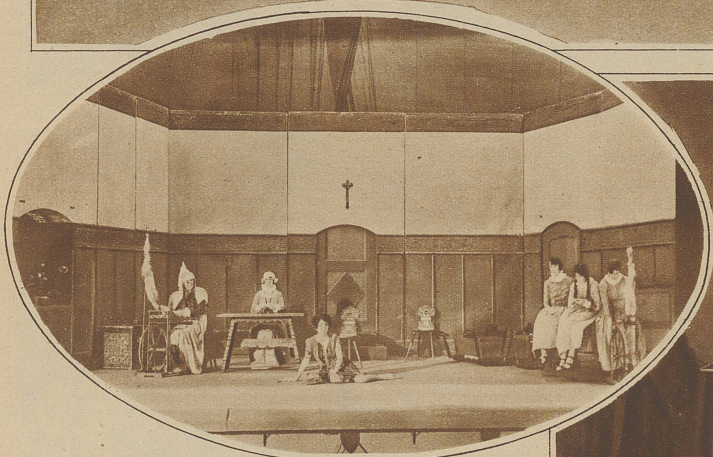

**Download PDF:** 14.03.2025

**ETH-Bibliothek Zürich, E-Periodica, <https://www.e-periodica.ch>**

Fröhliche Zürchergruppe, eine Wehntaler Bauernhochzeit vor 150 Jahren darstellend

Szenenbild aus «Föhn», Spiel in einem Akt von Denyse Dunant. Mit Erfolg aufgeführt am Luzernertag der «Saffa»