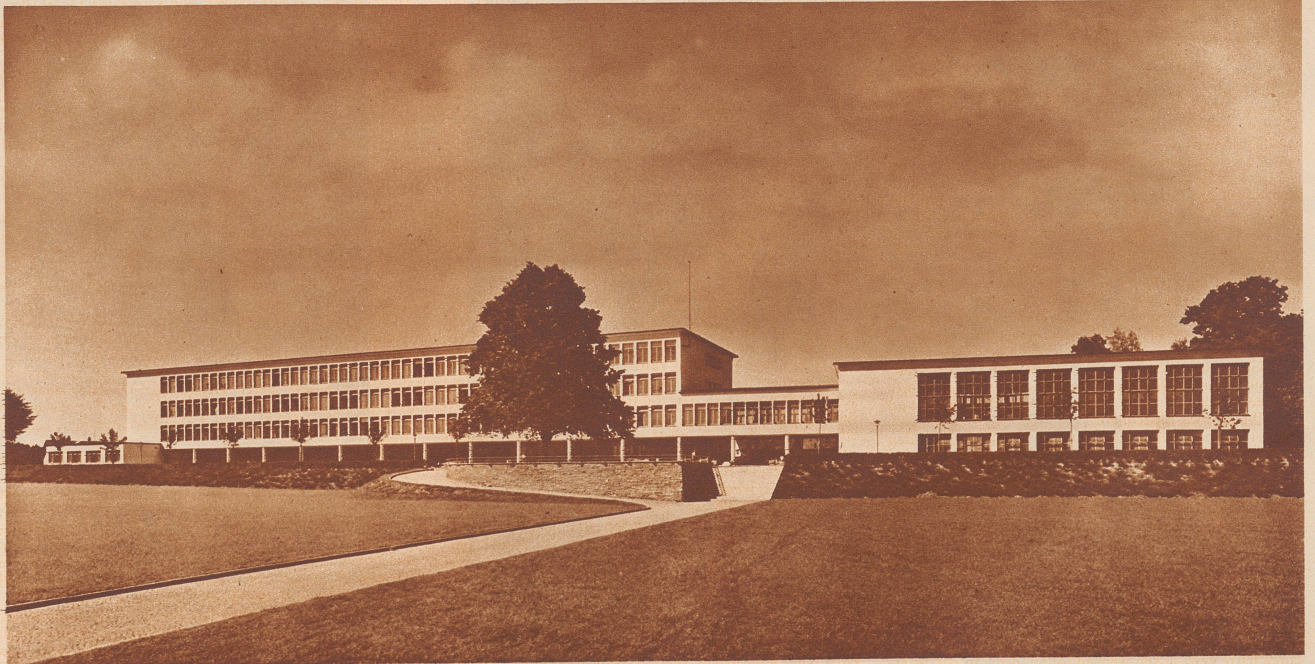

Das neue Schulhaus in Zürich-Seebach. Architekt: Dr. R. Rohn.

Aufnahme Wolf-Bender