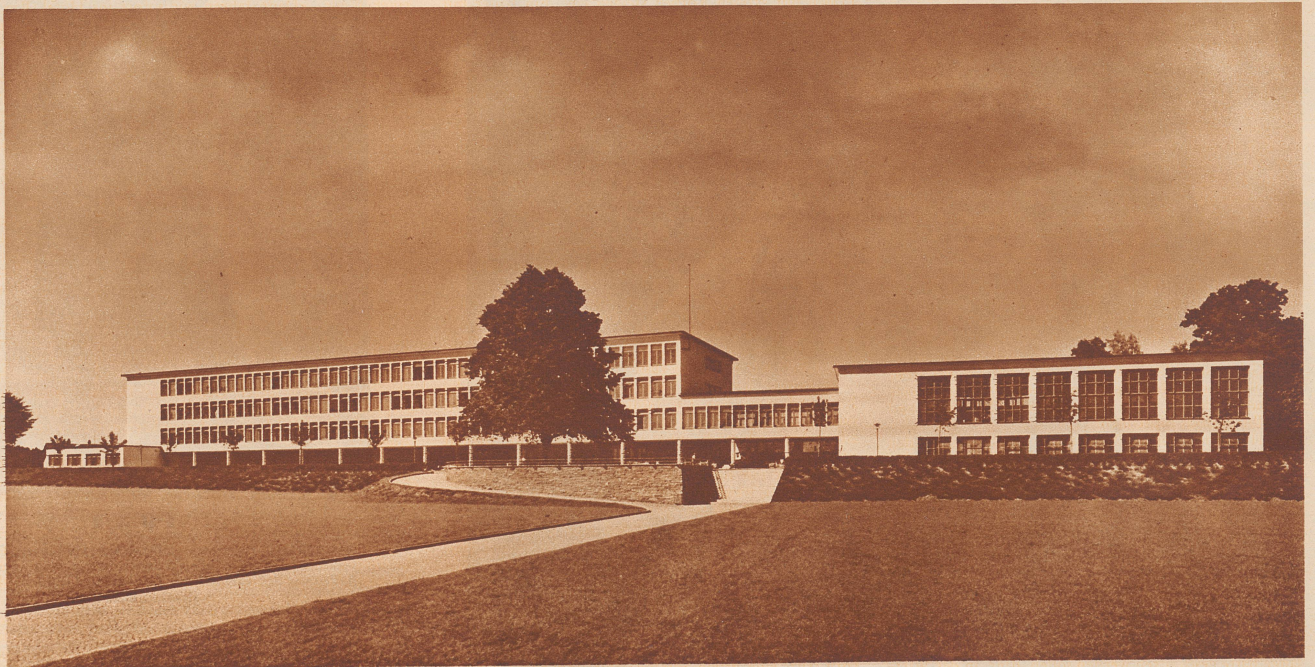

Das neue Schulhaus in Zürich-Seebach. Architekt: Dr. R. Rohn.

Aufnahme Wolf-Bender